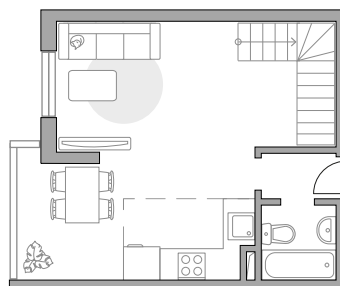

Студия в ЖК «Живописный»

Артикул ЖИВ-4.1.24-454

Двухуровневая

Двухуровневая

Вид во двор

ПЛОЩАДЬ

53,0 м²

ЭТАЖ

4 из 4

1 УРОВЕНЬ