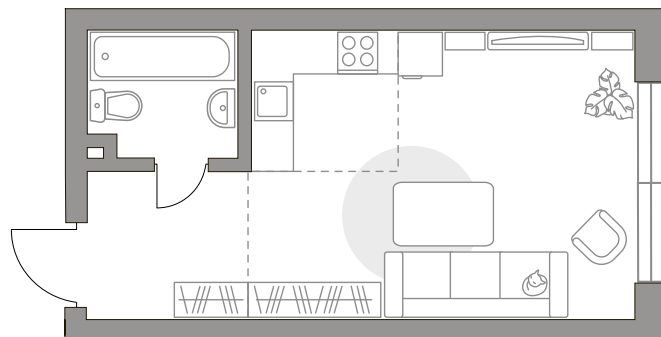

ГРАНЕЛЬ

Офис продаж

115088, г. Москва, ул. Шарикоподшипниковская, д. 13, с. 2

+7 (499) 750-00- Пн-Пт с 9:00 до 21:00, Сб-Вс с 9:00 до

44 20:00

www.granelle.ru

Апартаменты-студия в АК HighWay

Артикул ХАЙ-1.3-620

Вид во двор

ПЛОЩАДЬ

37,1 м²

ЭТАЖ

20 из 23

РАЙОН

Метро

**Волгоградский
проспект**

СРОК СДАЧИ

IV кв 2024 г

КОРПУС

1

СЕКЦИЯ

3

Апартаменты