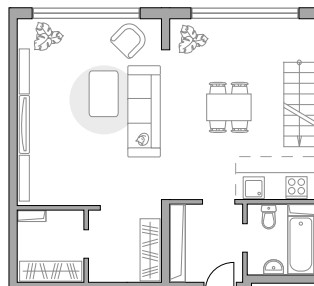

Студия в ЖК «Императорские Мытищи»

Артикул ИМ-4.11-333

Двухуровневая

ПЛОЩАДЬ

69,1 м²

ЭТАЖ

6 из 6

1 УРОВЕНЬ

РАЙОН

Мытищи

СРОК СДАЧИ

II кв 2023 г

КОРПУС

4

СЕКЦИЯ

11