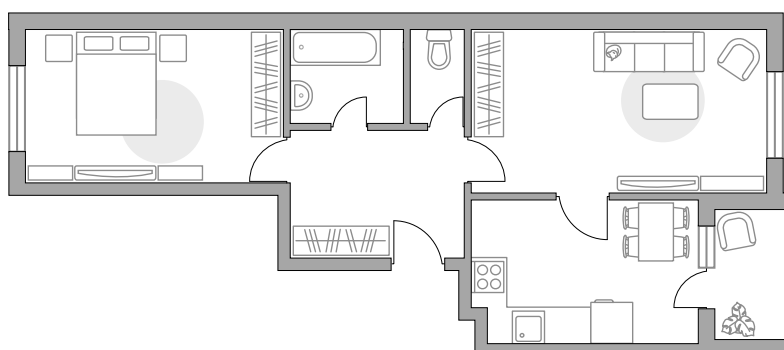

Офис продаж

Среда, суббота:

МО, Ленинский р-н, вблизи д. Жабкино

ГРАНЕЛЬ

В остальные дни будем рады видеть вас в Центральном
офисе по адресу:

127238, г. Москва, Дмитровское шоссе, 73Б

+7 (499) 750-00-44

с 09:00 до 21:00 ежедневно

www.granelle.ru

Двухкомнатная квартира в ЖК «Живописный»

Артикул ЖИВ-3.4-59

Распашная

Вид на улицу и во двор

ПЛОЩАДЬ

58,7 м²

ЭТАЖ

1 из 4

РАЙОН

**Ленинский
район**

СРОК СДАЧИ

IV кв 2023 г

КОРПУС

3

СЕКЦИЯ

4