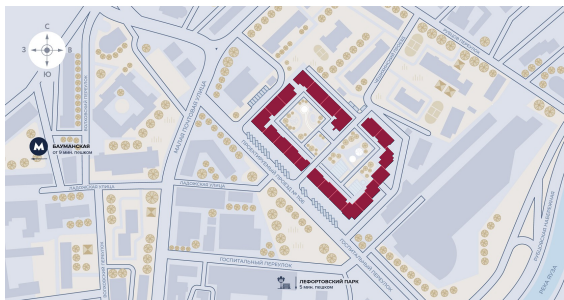

СТОИМОСТЬ ОТ

20 816 245 ₽

На генплане