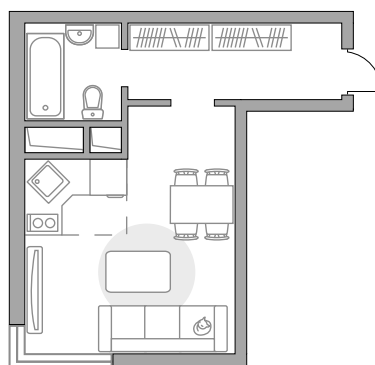

# Студия в ЖК «Ильинойс»

Артикул ИЛЬ-1.2-502

Угловая

Вид на улицу и во двор

ПЛОЩАДЬ

**25,48 м<sup>2</sup>**

ЭТАЖ

**22 из 24**

СТОИМОСТЬ ОТ

**6 462 565 ₽**

На генплане

На секции