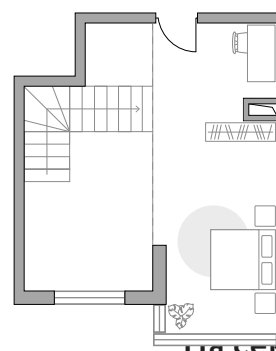

# Студия в ЖК «Живописный»

Артикул ЖИВ-3.6-102

Двухуровневая

Двухуровневая

Вид во двор

ПЛОЩАДЬ

**50,1 м<sup>2</sup>**

ЭТАЖ

СЕКЦИЯ

**6**

2 УРОВЕНЬ

на секции

СТОИМОСТЬ ОТ

**10 113 024 ₺**

На генплане