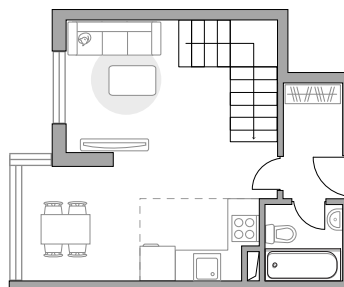

ГРАНЕЛЬ

Офис продаж

МО, Ленинский р-н, вблизи д. Жабкино

+7 (499) 750- с 11.07.2024 ежедневно (кроме чт и пт) с

00-44 10:00 до 19:00

www.granelle.ru

Студия в ЖК «Живописный»

Артикул ЖИВ-3.6-102

Двухуровневая

Двухуровневая

Вид во двор

ПЛОЩАДЬ

50,1 м²

ЭТАЖ

4 из 4

1 УРОВЕНЬ