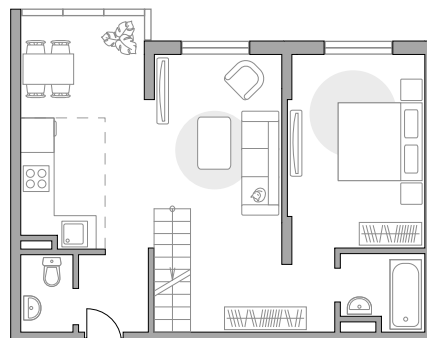

Офис продаж

Среда, суббота:

МО, Ленинский р-н, вблизи д. Жабкино

В остальные дни будем рады видеть вас в Центральном офисе по адресу:

127238, г. Москва, Дмитровское шоссе, 73Б

+7 (4 99) 750-00-44

с 09:00 до 21:00 ежедневно

www.granelle.ru

ГРАНЕЛЬ

Двухкомнатная квартира в ЖК «Живописный»

Артикул ЖИВ-2.15-266

Двухуровневая

Евроформат

Двухуровневая

Вид во двор

ПЛОЩАДЬ

71,2 м2

ЭТАЖ

4 из 4

1 УРОВЕНЬ