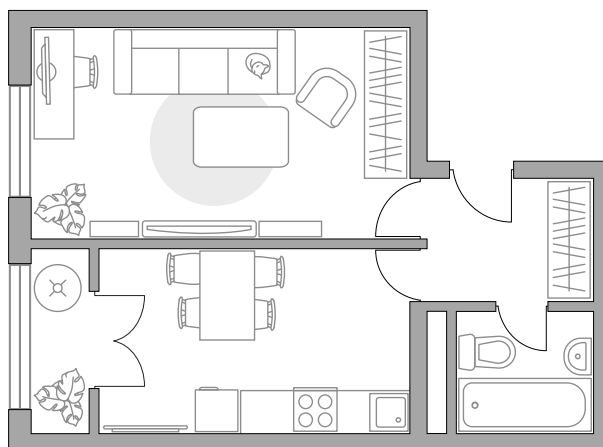

Однокомнатная квартира в ЖК «Новая Рига»

Артикул РИГ-1.7.2-81

Вид на улицу

ПЛОЩАДЬ

37,35 м²

ЭТАЖ

1 из 8

РАЙОН

**Новорижское
шоссе**

СРОК СДАЧИ

1 кв 2025 г

КОРПУС

1.7

СЕКЦИЯ

2

СТОИМОСТЬ ОТ

7 206 004 ₺

На генплане