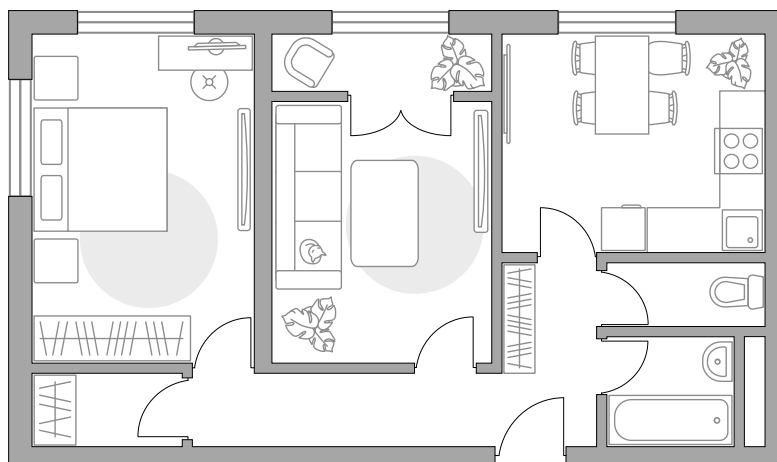

1 кв 2025 г

КОРПУС

1.7

СЕКЦИЯ

2

СТОИМОСТЬ ОТ

9 041 218 ₺

На генплане