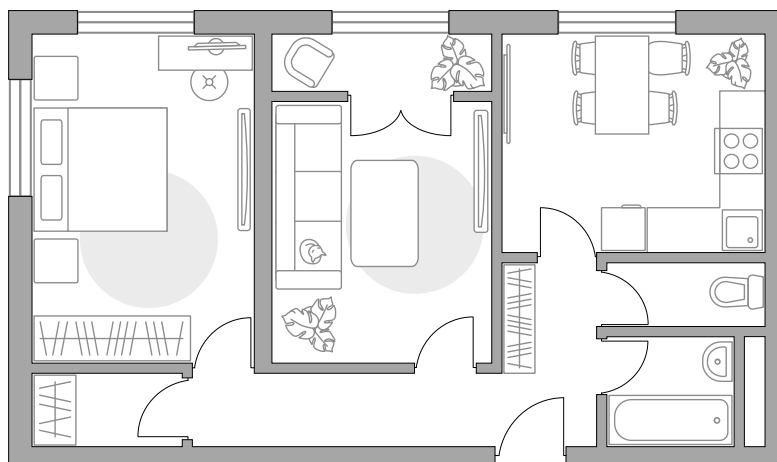

Двухкомнатная квартира в ЖК «Новая Рига»

Артикул РИГ-1.7.2-92

Угловая

Вид на улицу

ПЛОЩАДЬ

54,22 м²

ЭТАЖ

3 из 8

РАЙОН

**Новорижское
шоссе**

СРОК СДАЧИ

1 кв 2025 г

КОРПУС

1.7

СЕКЦИЯ

2

СТОИМОСТЬ ОТ

9 100 687 ₽