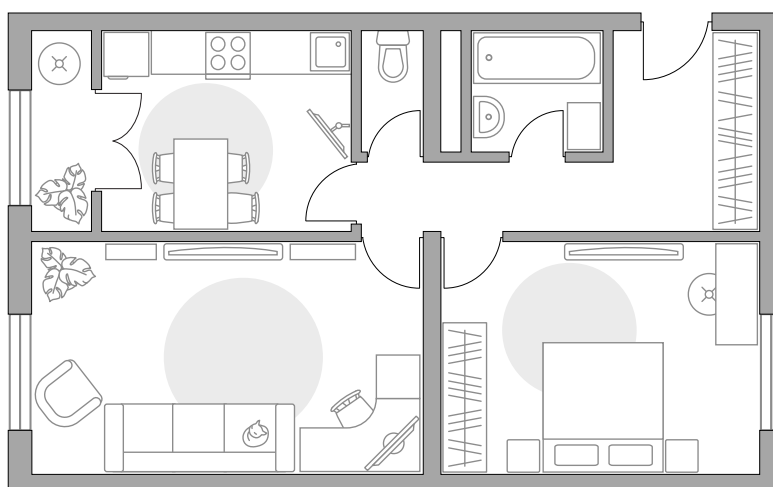

## Двухкомнатная квартира в ЖК «Новая Рига»

Артикул РИГ-1.7.2-105

Распашная

Вид на улицу и во двор

ПЛОЩАДЬ

**54,4 м<sup>2</sup>**

ЭТАЖ

**6 из 8**

СТОИМОСТЬ ОТ

**9 130 958 ₽**

На генплане

На секции