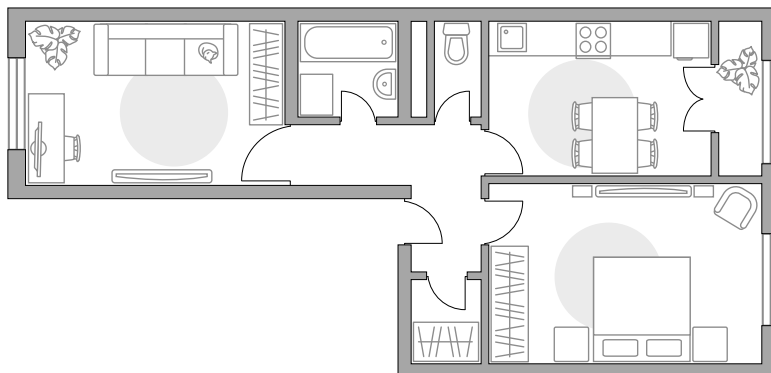

Двухкомнатная квартира в ЖК «Новая Рига»

Артикул РИГ-1.7.3-128

Распашная

Вид на улицу и во двор

ПЛОЩАДЬ

56,53 м²

ЭТАЖ

2 из 8

РАЙОН

**Новорижское
шоссе**

СРОК СДАЧИ

1 кв 2025 г

КОРПУС

1.7

СЕКЦИЯ

3