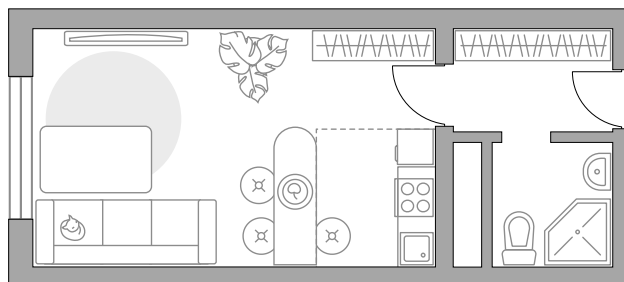

ПЛОЩАДЬ
23,49 м²

ЭТАЖ
2 из 8

РАЙОН
**Новорижское
шоссе**

СРОК СДАЧИ
1 кв 2025 г

КОРПУС
1.7

СЕКЦИЯ
4

СТОИМОСТЬ ОТ

4 896 268 ₽