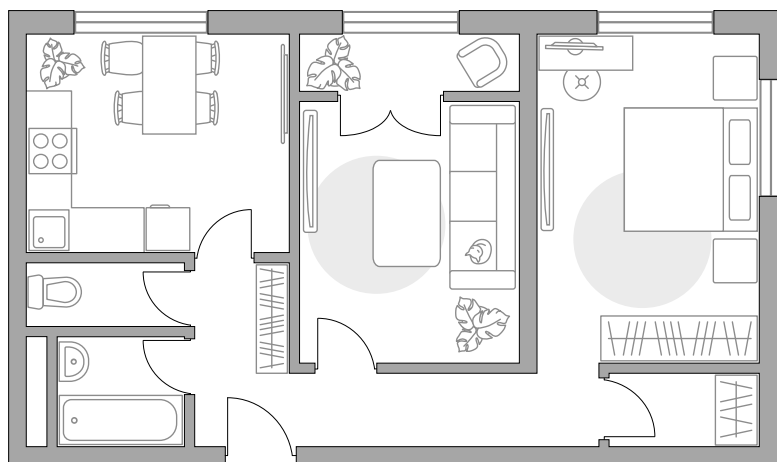

Двухкомнатная квартира в ЖК «Новая Рига»

Артикул РИГ-1.7.5-212

Угловая

Вид на улицу

ПЛОЩАДЬ

54,22 м²

ЭТАЖ

1 из 8

РАЙОН

**Новорижское
шоссе**

СРОК СДАЧИ

1 кв 2025 г

КОРПУС

1.7

СЕКЦИЯ

5

Сотделкой