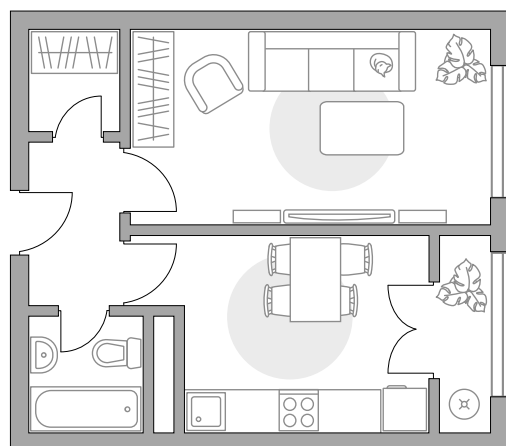

КОРПУС

1.7

СЕКЦИЯ

6

СТОИМОСТЬ ОТ

6 266 786 ₺

На генплане

На секции