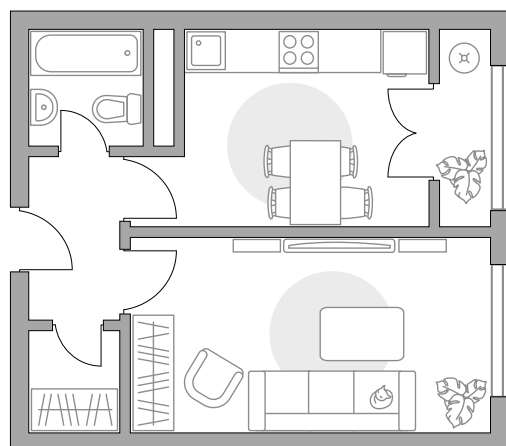

ГРАНЕЛЬ

Офис продаж

14 34 21, МО, д. Глухово, ул. Романовская

+7 (499) 750-00-44 с 09:00 до 21:00 ежедневно

www.granelle.ru

Однокомнатная квартира в ЖК «Новая Рига»

Артикул РИГ-1.7.6-253

Вид на улицу

ПЛОЩАДЬ

32,83 м²

ЭТАЖ

1 из 8

РАЙОН

**Новорижское
шоссе**

СРОК СДАЧИ

1 кв 2025 г

КОРПУС

1.7

СЕКЦИЯ

6

СТОИМОСТЬ ОТ

6 266 786 ₺