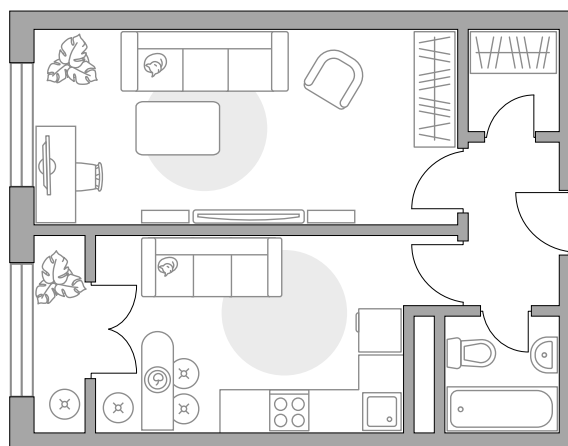

Однокомнатная квартира в ЖК «Новая Рига»

Артикул РИГ-1.7.6-258

Вид во двор

ПЛОЩАДЬ

36,91 м²

ЭТАЖ

1 из 8

РАЙОН

**Новорижское
шоссе**

СРОК СДАЧИ

1 кв 2025 г

КОРПУС

1.7

СЕКЦИЯ

6

СТОИМОСТЬ ОТ

8 423 751 ₽