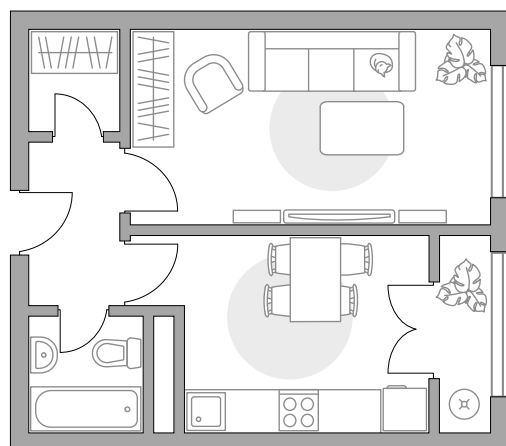

КОРПУС

1.7

СЕКЦИЯ

6

СТОИМОСТЬ ОТ

6 266 786 ₺

На генплане

На секции