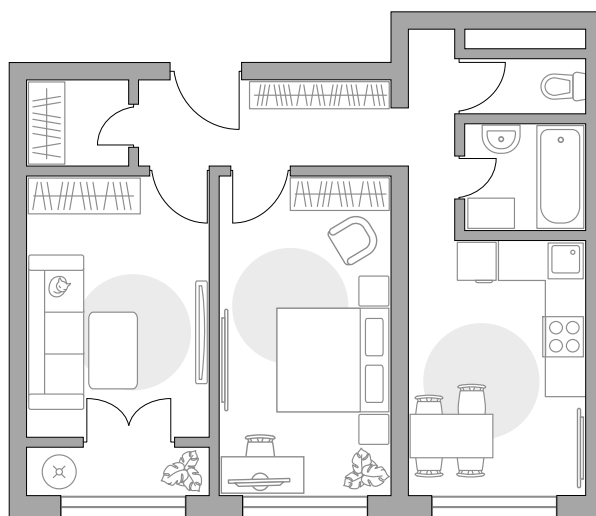

КОРПУС

1.7

СЕКЦИЯ

6

СТОИМОСТЬ ОТ

11 140 856 ₺

На генплане

На секции