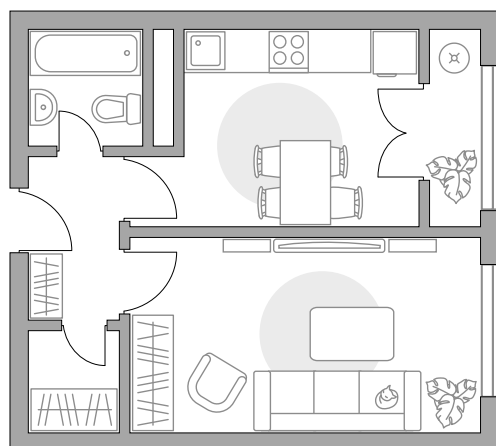

Однокомнатная квартира в ЖК «Новая Рига»

Артикул РИГ-1.7.7-339

Вид на улицу

ПЛОЩАДЬ

34,07 м²

ЭТАЖ

1 из 8

РАЙОН

**Новорижское
шоссе**

СРОК СДАЧИ

1 кв 2025 г

КОРПУС

1.7

СЕКЦИЯ

7

СТОИМОСТЬ ОТ

6 813 638 ₺

На генплане