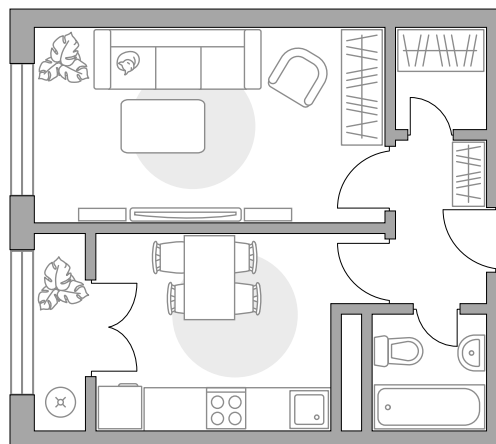

ГРАНЕЛЬ

Офис продаж

14 34 21, МО, д. Глухово, ул. Романовская

+7 (499) 750-00-44 с 09:00 до 21:00 ежедневно

www.granelle.ru

Однокомнатная квартира в ЖК «Новая Рига»

Артикул РИГ-1.7.7-344

Вид во двор

ПЛОЩАДЬ

35,76 м²

ЭТАЖ

1 из 8

РАЙОН

**Новорижское
шоссе**

СРОК СДАЧИ

1 кв 2025 г

КОРПУС

1.7

СЕКЦИЯ

7

СТОИМОСТЬ ОТ

6 433 767 ₽