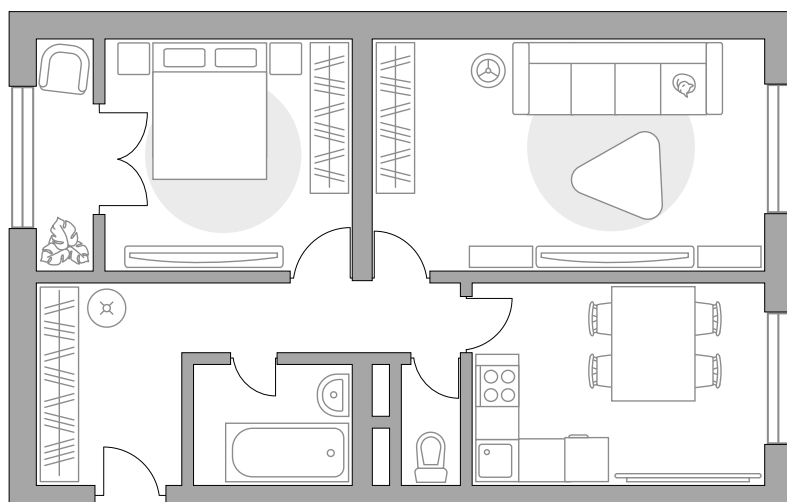

Двухкомнатная квартира в ЖК «Новая Рига»

Артикул РИГ-1.7.9-501

Распашная

Вид на улицу и во двор

ПЛОЩАДЬ

57,24 м²

ЭТАЖ

3 из 8

РАЙОН

**Новорижское
шоссе**

СРОК СДАЧИ

1 кв 2025 г

КОРПУС

1.7

СЕКЦИЯ

9

СТОИМОСТЬ ОТ

10 302 629 ₽

На генплане