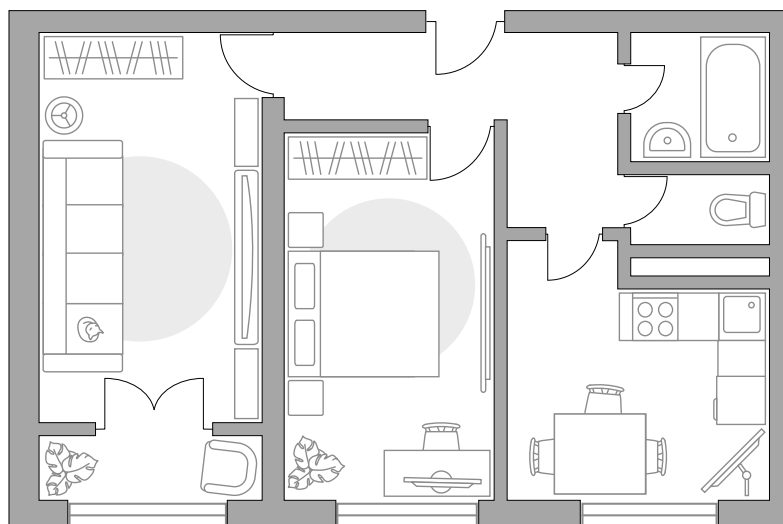

Двухкомнатная квартира в ЖК «Новая Рига»

Артикул РИГ-1.7.9-535

Вид на улицу

ПЛОЩАДЬ

50,19 м²

ЭТАЖ

8 из 8

РАЙОН

**Новорижское
шоссе**

СРОК СДАЧИ

1 кв 2025 г

КОРПУС

1.7

СЕКЦИЯ

9

СТОИМОСТЬ ОТ

8 424 265 ₽

На генплане