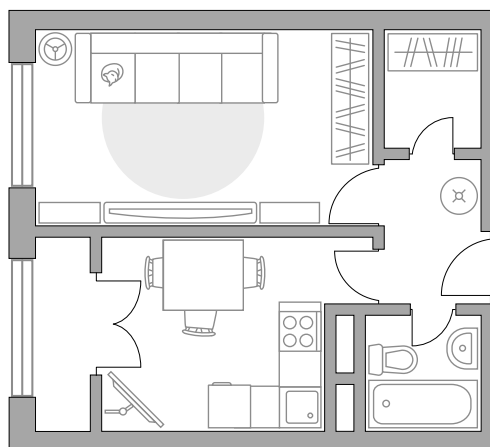

ПЛОЩАДЬ
34,43 м²

ЭТАЖ
2 из 5

РАЙОН
**Новорижское
шоссе**

СРОК СДАЧИ
1 кв 2025 г

КОРПУС
1.7

СЕКЦИЯ
10

СТОИМОСТЬ ОТ

7 128 650 ₺