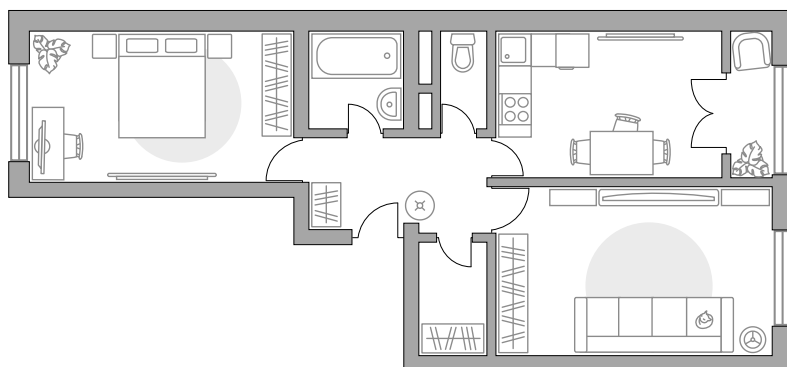

Двухкомнатная квартира в ЖК «Новая Рига»

Артикул РИГ-1.7.11-576

Распашная

Вид на улицу и во двор

ПЛОЩАДЬ

54,49 м2

ЭТАЖ

5 из 5

РАЙОН

**Новорижское
шоссе**

СРОК СДАЧИ

1 кв 2025 г

КОРПУС

1.7

СЕКЦИЯ

11