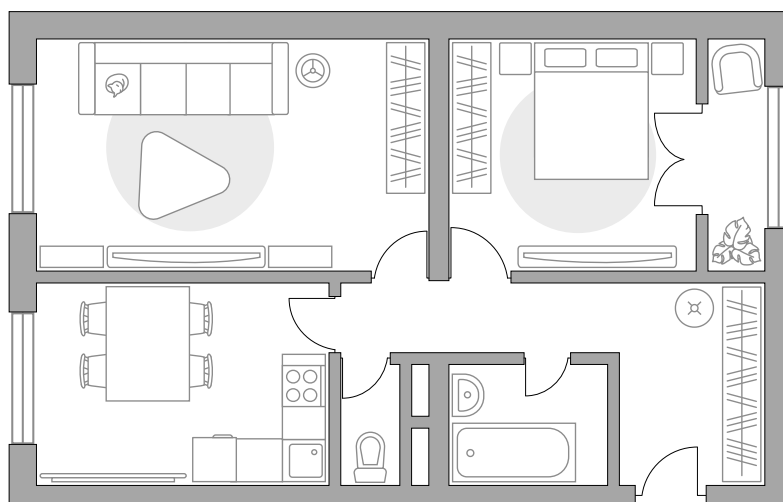

Двухкомнатная квартира в ЖК «Новая Рига»

Артикул РИГ-1.7.12-582

Распашная

Вид на улицу и во двор

ПЛОЩАДЬ

57,24 м²

ЭТАЖ

2 из 8

РАЙОН

**Новорижское
шоссе**

СРОК СДАЧИ

1 кв 2025 г

КОРПУС

1.7

СЕКЦИЯ

12

СТОИМОСТЬ ОТ

10 302 629 ₽

На генплане