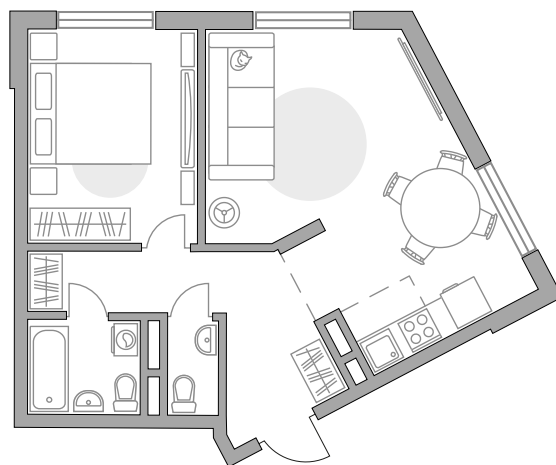

Двухкомнатная квартира в ЖК «Аникеевский»

Артикул АНИ-26.2-34

Евроформат

Угловая

Вид на улицу

ПЛОЩАДЬ
49,89 м2

ЭТАЖ
1 из 6

РАЙОН
**МЦД
Аникеевка**

СРОК СДАЧИ
III кв 2024 г

КОРПУС
26

СЕКЦИЯ
2

СТОИМОСТЬ ОТ

8 057 078 ₺

На генплане

На секции