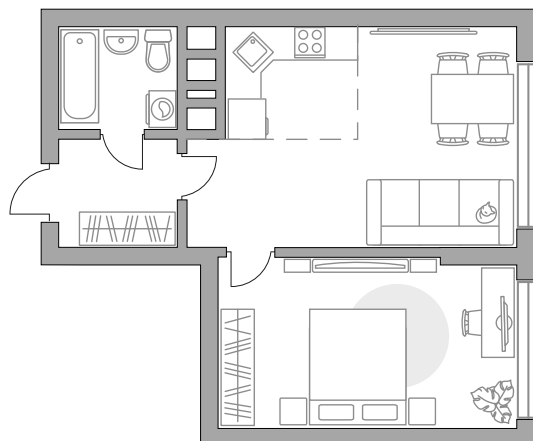

Двухкомнатная квартира в ЖК «Бригантина»

Артикул БРИ-2.1-89

Евроформат

Вид на улицу

ПЛОЩАДЬ

44,0 м²

ЭТАЖ

13 из 23

СТОИМОСТЬ ОТ

8 978 233 ₺

На генплане

На секции