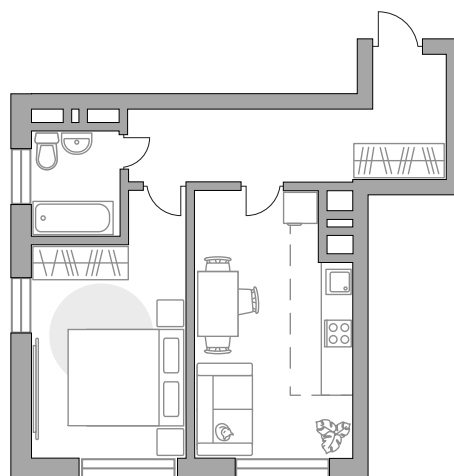

Двухкомнатная квартира в ЖК «Бригантина»

Артикул БРИ-2.2-226

Евроформат

Угловая

Вид на улицу

ПЛОЩАДЬ

44,2 м²

ЭТАЖ

2

СТОИМОСТЬ ОТ

8 970 519 ₺

На генплане

На секции