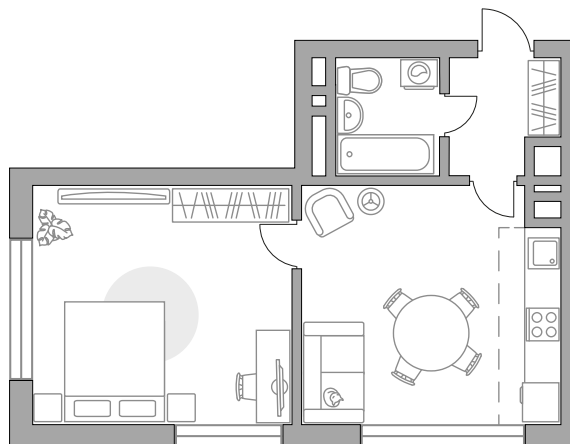

Двухкомнатная квартира в ЖК «Бригантина»

Артикул БРИ-2.2-260

Евроформат

Угловая

Вид на улицу

ПЛОЩАДЬ

44,7 м²

ЭТАЖ

12 из 23

РАЙОН

Долгопрудный

СРОК СДАЧИ

IV кв 2025 г

КОРПУС

2

СЕКЦИЯ

2

СТОИМОСТЬ ОТ

9 709 534 ₺