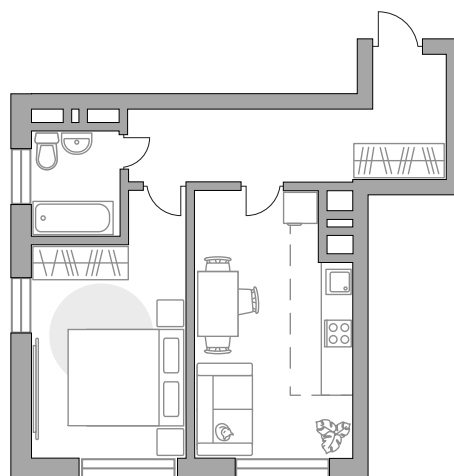

Двухкомнатная квартира в ЖК «Бригантина»

Артикул БРИ-2.2-322

Евроформат

Угловая

Вид на улицу

ПЛОЩАДЬ

44,2 м²

ЭТАЖ

2

СТОИМОСТЬ ОТ

9 067 486 ₺

На генплане

На секции