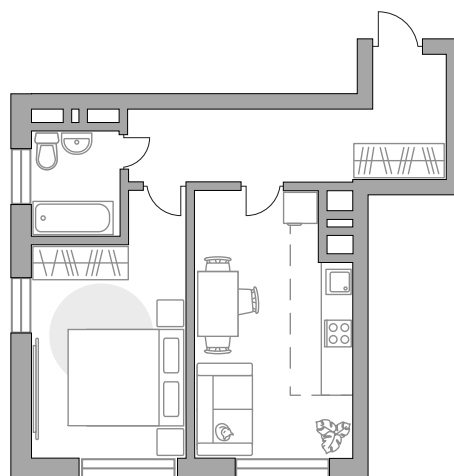

Двухкомнатная квартира в ЖК «Бригантина»

Артикул БРИ-2.2-338

Евроформат

Угловая

Вид на улицу

ПЛОЩАДЬ

44,2 м²

ЭТАЖ

2

СТОИМОСТЬ ОТ

10 217 476 ₺

На генплане

На секции