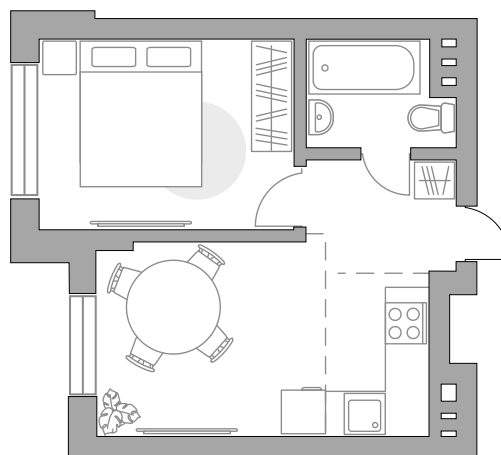

ГРАНЕЛЬ

Офис продаж

127238, г. Москва, Дмитровское шоссе, 73Б

+7 (499) 750-00-44 с 09:00 до 21:00 ежедневно

www.granelle.ru

Двухкомнатная квартира в ЖК «Театральный парк»

Артикул ТП-26.3-119

Двухуровневая

Евроформат

Вид во двор

ПЛОЩАДЬ

34,2 м²

ЭТАЖ

4 из 4

РАЙОН

Королев

СРОК СДАЧИ

IV кв 2024 г

КОРПУС

26

СЕКЦИЯ

3

СТОИМОСТЬ ОТ

9 533 569 ₽