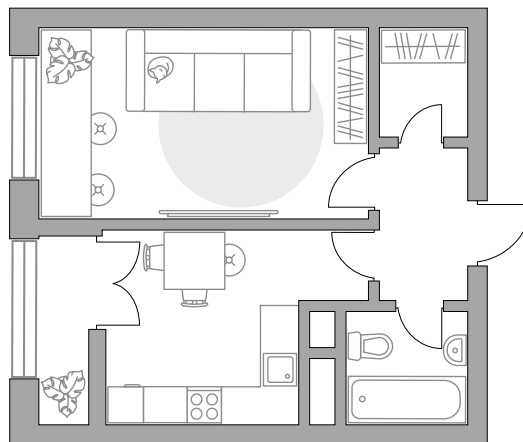

ГРАНЕЛЬ

Офис продаж

14 3909, МО, г. Балашиха, ул. Яганова, д. 7

+7 (499) 750-00-44 с 09:00 до 21:00 ежедневно

www.granelle.ru

Однокомнатная квартира в ЖК «Пехра»

Артикул ПЕХ-1.2-112

Вид на улицу

ПЛОЩАДЬ

34,49 м2

ЭТАЖ

2 из 9

РАЙОН

Балашиха

СРОК СДАЧИ

III кв 2025 г

КОРПУС

1

СЕКЦИЯ

2

СТОИМОСТЬ ОТ

6 451 370 ₽