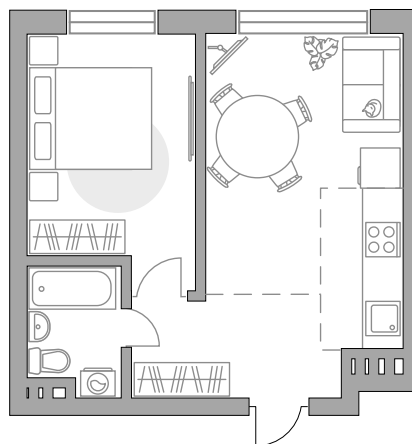

## Двухкомнатная квартира в ЖК «Театральный парк»

Артикул ТП-26.2-42

Евроформат

Вид во двор

ПЛОЩАДЬ

**38,5 м<sup>2</sup>**

ЭТАЖ

**1 из 4**

СТОИМОСТЬ ОТ

**7 654 343 ₪**

На генплане

На секции