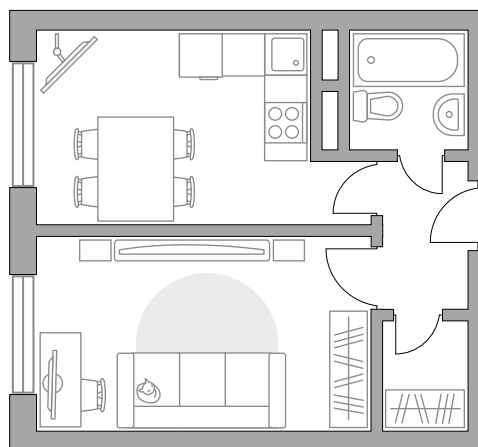

КОРПУС

1.8

СЕКЦИЯ

9

СТОИМОСТЬ ОТ

6 644 158 ₺

На генплане

На секции