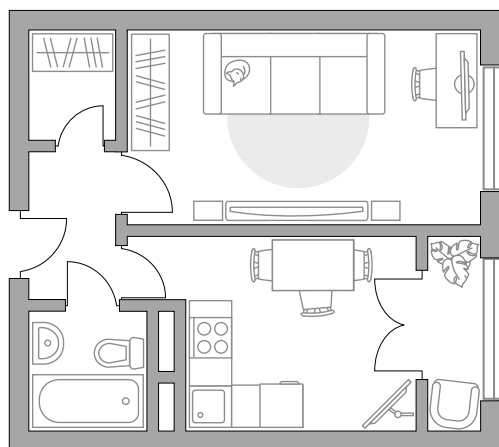

## Однокомнатная квартира в ЖК «Новая Рига»

Артикул РИГ-1.8.9-493

Односторонняя

Вид на улицу

ПЛОЩАДЬ  
**33,44 м<sup>2</sup>**

ЭТАЖ  
**1 из 8**

РАЙОН  
**Новорижское  
шоссе**

СРОК СДАЧИ  
**1 кв 2025 г**

КОРПУС  
**1.8**

СЕКЦИЯ  
**9**

СТОИМОСТЬ ОТ

**5 988 991 ₽**

На генплане

На секции