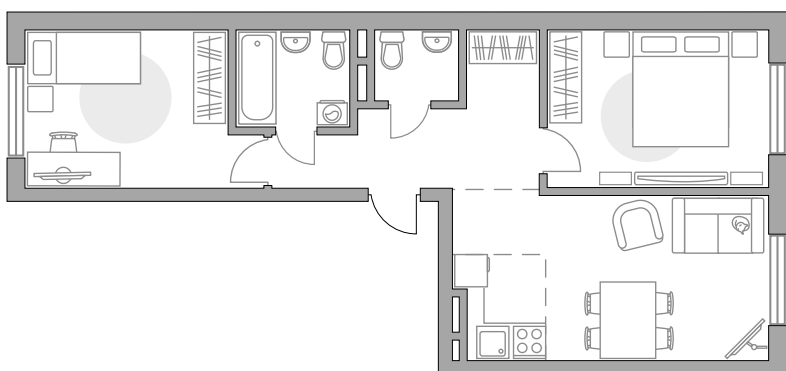

Трехкомнатная квартира в ЖК «Аникеевский»

Артикул АНИ-20/1.5-115

Евроформат

Распашная

Вид на улицу и во двор

ПЛОЩАДЬ

56,67 м²

ЭТАЖ

4 из 6

РАЙОН

МЦД

Аникеевка

СРОК СДАЧИ

II кв 2025 г

КОРПУС

20/1

СЕКЦИЯ

5