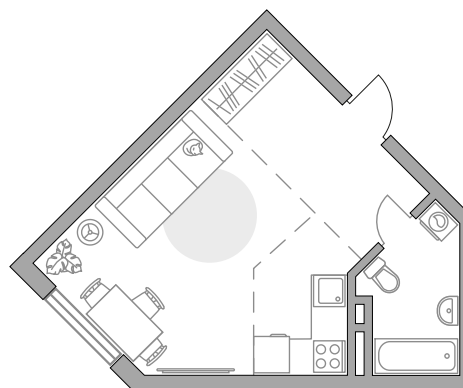

Студия в ЖК «Аникеевский»

Артикул АНИ-20/1.6-143

Вид во двор

ПЛОЩАДЬ
29,85 м²

ЭТАЖ
5 из 6

РАЙОН
**МЦД
Аникеевка**

СРОК СДАЧИ
II кв 2025 г

КОРПУС
20/1

СЕКЦИЯ
6

СТОИМОСТЬ ОТ

5 206 698 ₽

На генплане

На секции