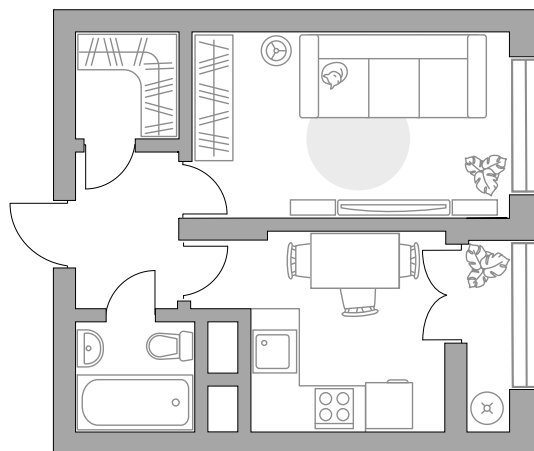

## Однокомнатная квартира в ЖК «Пехра»

Артикул ПЕХ-1.9-834

Вид на улицу

ПЛОЩАДЬ  
**33,89 м<sup>2</sup>**

ЭТАЖ  
**2 из 16**

РАЙОН  
**Балашиха**

СРОК СДАЧИ  
**III кв 2025 г**

КОРПУС  
**1**

СЕКЦИЯ  
**9**

СТОИМОСТЬ ОТ

**5 911 438 ₽**

На генплане

На секции