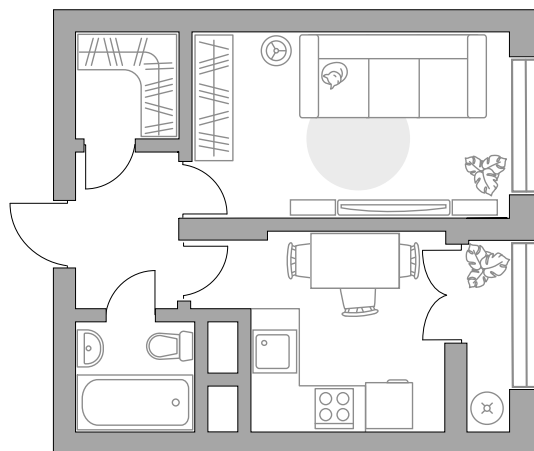

ПЛОЩАДЬ
33,89 м²

ЭТАЖ
13 из 16

РАЙОН
Балашиха

СРОК СДАЧИ
III кв 2025 г

КОРПУС
1

СЕКЦИЯ
9

СТОИМОСТЬ ОТ

5 911 438 ₺