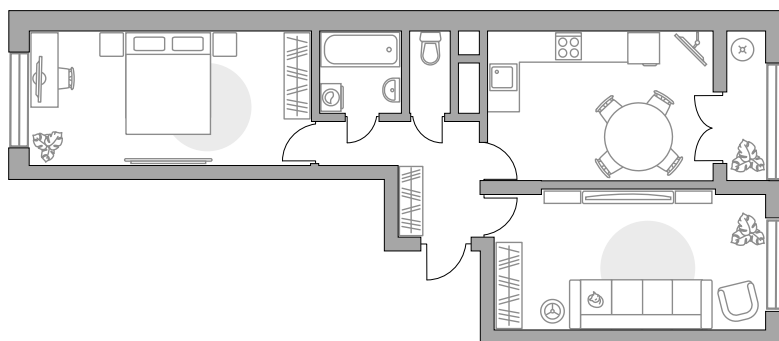

ГРАНЕЛЬ

Офис продаж

14 3909, МО, г. Балашиха, ул. Яганова, д. 7

+7 (499) 750-00-44 с 09:00 до 21:00 ежедневно

www.granelle.ru

Двухкомнатная квартира в ЖК «Пехра»

Артикул ПЕХ-1.11-1 037

Распашная

Вид на улицу и во двор

ПЛОЩАДЬ

58,96 м²

ЭТАЖ

3 из 14

РАЙОН

Балашиха

СРОК СДАЧИ

III кв 2025 г

КОРПУС

1

СЕКЦИЯ

11

Сотделкой

СТОИМОСТЬ ОТ

12 797 124 ₺