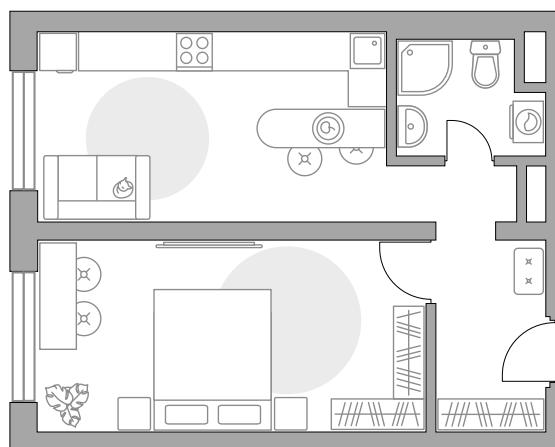

## Однокомнатная квартира в ЖК «Новая Алексеевская роща»

Артикул НАР-2.4-283

Вид во двор

ПЛОЩАДЬ  
**39,78 м<sup>2</sup>**

ЭТАЖ  
**14 из 14**

РАЙОН  
**Балашиха**

СРОК СДАЧИ  
**IV кв 2025 г**

КОРПУС  
**2**

СЕКЦИЯ  
**4**

СТОИМОСТЬ ОТ

**7 066 437 ₺**

На генплане

На секции