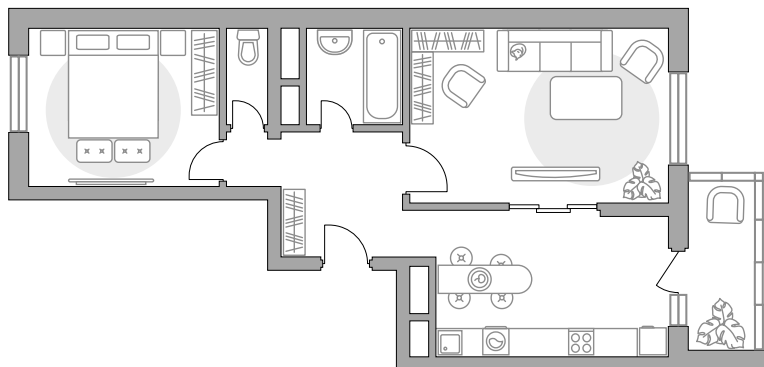

Двухкомнатная квартира в ЖК «Новая Алексеевская роща»

Артикул НАР-2.2-80

Вид на улицу и во двор

ПЛОЩАДЬ

57,75 м²

ЭТАЖ

5 из 17

РАЙОН

Балашиха

СРОК СДАЧИ

IV кв 2025 г

КОРПУС

2

СЕКЦИЯ

2

СТОИМОСТЬ ОТ

9 307 492 ₺

На генплане