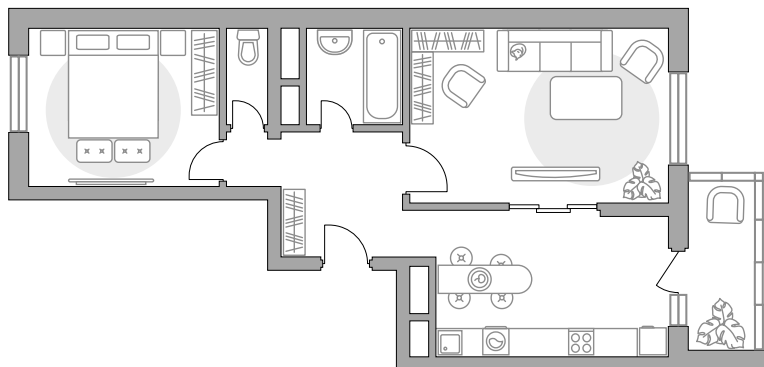

Двухкомнатная квартира в ЖК «Новая Алексеевская роща»

Артикул НАР-2.3-145

Вид на улицу и во двор

ПЛОЩАДЬ

57,75 м²

ЭТАЖ

2 из 17

РАЙОН

Балашиха

СРОК СДАЧИ

IV кв 2025 г

КОРПУС

2

СЕКЦИЯ

3

СТОИМОСТЬ ОТ

8 616 245 ₽

На генплане