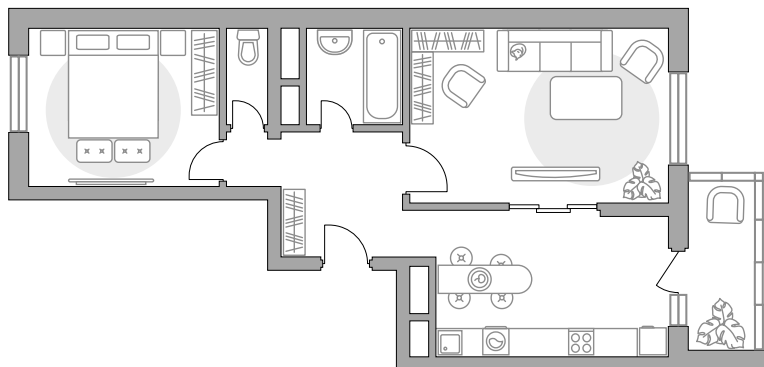

Двухкомнатная квартира в ЖК «Новая Алексеевская роща»

Артикул НАР-2.3-150

Вид на улицу и во двор

ПЛОЩАДЬ

57,75 м²

ЭТАЖ

3 из 17

РАЙОН

Балашиха

СРОК СДАЧИ

IV кв 2025 г

КОРПУС

2

СЕКЦИЯ

3

СТОИМОСТЬ ОТ

8 679 522 ₽

На генплане