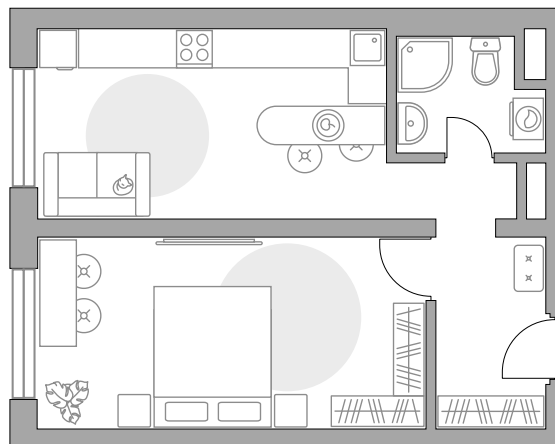

ГРАНЕЛЬ

Офис продаж

14 3909, МО, г. Балашиха, ул. Яганова, д. 7

+7 (499) 750-00-44 с 09:00 до 21:00 ежедневно

www.granelle.ru

Однокомнатная квартира в ЖК «Новая Алексеевская роща»

Артикул НАР-2.4-268

Вид во двор

ПЛОЩАДЬ

39,78 м²

ЭТАЖ

11 из 14

РАЙОН

Балашиха

СРОК СДАЧИ

IV кв 2025 г

КОРПУС

2

СЕКЦИЯ

4

СТОИМОСТЬ ОТ

6 895 164 ₽

На генплане