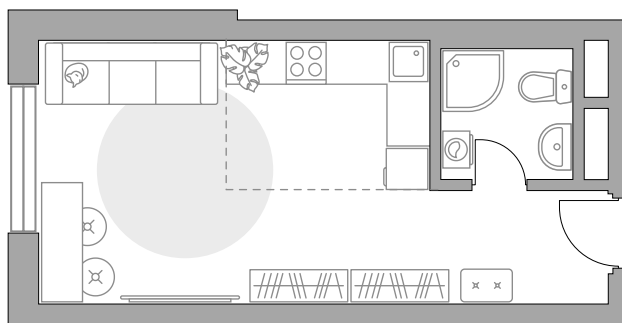

Студия в ЖК «Новая Алексеевская роща»

Артикул НАР-2.3-189

Вид во двор

ПЛОЩАДЬ

23,45 м²

ЭТАЖ

11 из 17

РАЙОН

Балашиха

СРОК СДАЧИ

IV кв 2025 г

КОРПУС

2

СЕКЦИЯ

3

СТОИМОСТЬ ОТ

4 399 132 ₽

На генплане