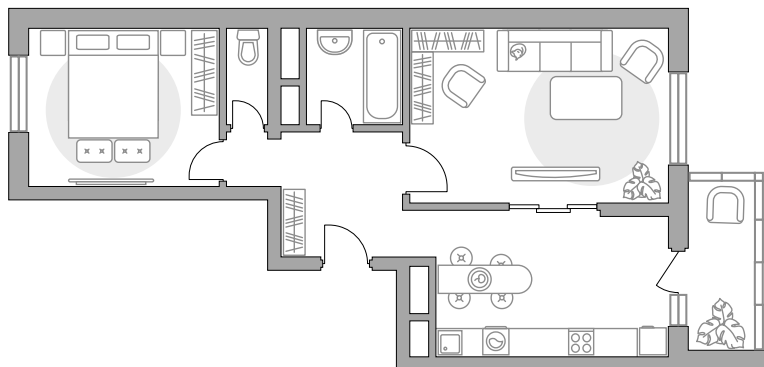

Двухкомнатная квартира в ЖК «Новая Алексеевская роща»

Артикул НАР-2.2-120

Вид на улицу и во двор

ПЛОЩАДЬ

58,11 м²

ЭТАЖ

13 из 17

РАЙОН

Балашиха

СРОК СДАЧИ

IV кв 2025 г

КОРПУС

2

СЕКЦИЯ

2

СТОИМОСТЬ ОТ

8 733 620 ₹

На генплане